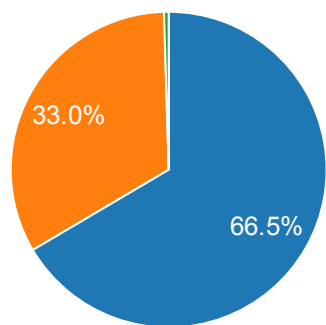

Plenário

Imprimir

Câmara dos Deputados Secretaria Geral da Mesa Lista de Votantes por Partido

55a. LEGISLATURA
SEGUNDA SESSÃO LEGISLATIVA ORDINÁRIA
SESSÃO EXTRAORDINÁRIA Nº 192 - 09/08/2016

Abertura da sessão: 09/08/2016 20:21
Encerramento da sessão: 10/08/2016 01:19

Proposição: PLP Nº 257/2016 - SUBEMENDA SUBSTITUTIVA GLOBAL DA CTASP - Nominal Eletrônica

Início da votação: 10/08/2016 00:42
Encerramento da votação: 10/08/2016 01:08

Presidiram a Votação:
Rodrigo Maia

Resultado da votação

Sim: 282
Não: 140
Abstenção: 2
Total da Votação: 424
Art. 17: 1
Total Quorum: 425

■ Sim ■ Não ■ Abstenção

Presidente da Casa em exercício:
Rodrigo Maia - DEM /RJ

Presidiram a Sessão:
Rodrigo Maia - 20:21
José Rocha - 00:20
Rodrigo Maia - 00:21

Orientação

PpPtBPsc: Sim
PmdbPen: Sim
PT: Não
PSDB: Sim